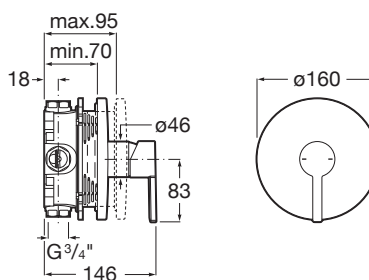

## CARACTERISTICI

Locație de aplicare: Duș

Mounting type: Încăstrat

Tip de cartuș: Ceramic

Tip mixer: Cu monocomandă

SoftTurn®